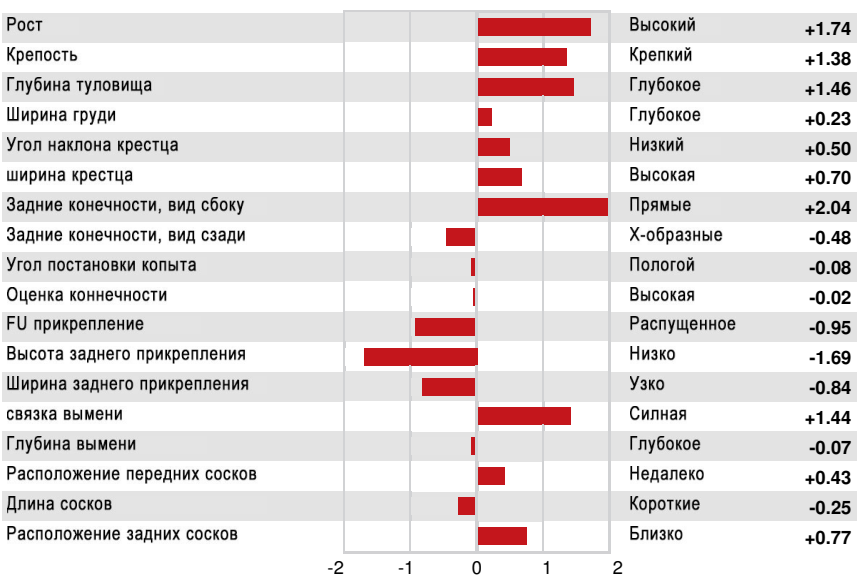

Тип/Экстерьер

РТАТ	-0.11	строение тела	1.52
Вымя Комп.	-1.05	строение молочной системы	0.45
Конечности Комп.	-0.61		

BENNER PLANET JAKOVA
Dam